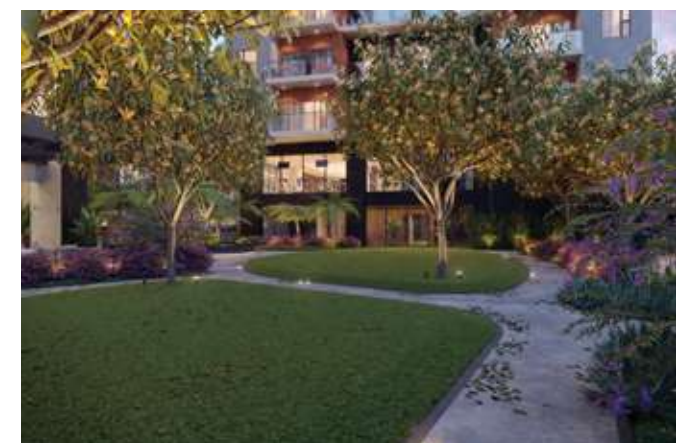

Ferré Diez es una invitación a disfrutar la vida en su máximo esplendor.

Este nuevo complejo residencial propone un significado particular al lifestyle urbano contemporáneo, aportando aquellas características de la vida plena: Ubicación realmente excepcional, diseño en cada detalle y la posibilidad de oxigenar el día rodeado de naturaleza en pleno centro de zona 10.

Business Center

Parque de mascotas

Salón Social

Salón Lounge

Spa

Área de delivery

¡DISEÑOS QUE EVOCAN GRANDEZA!

Apartamentos concebidos especialmente para quienes disfrutan la vida en cada uno de sus detalles e instantes irrepetibles. Con modelos diseñados para satisfacer al máximo las necesidades de la vida moderna y una atención particular en los detalles, que evocan la grandeza de vivir en una atmósfera excepcional.