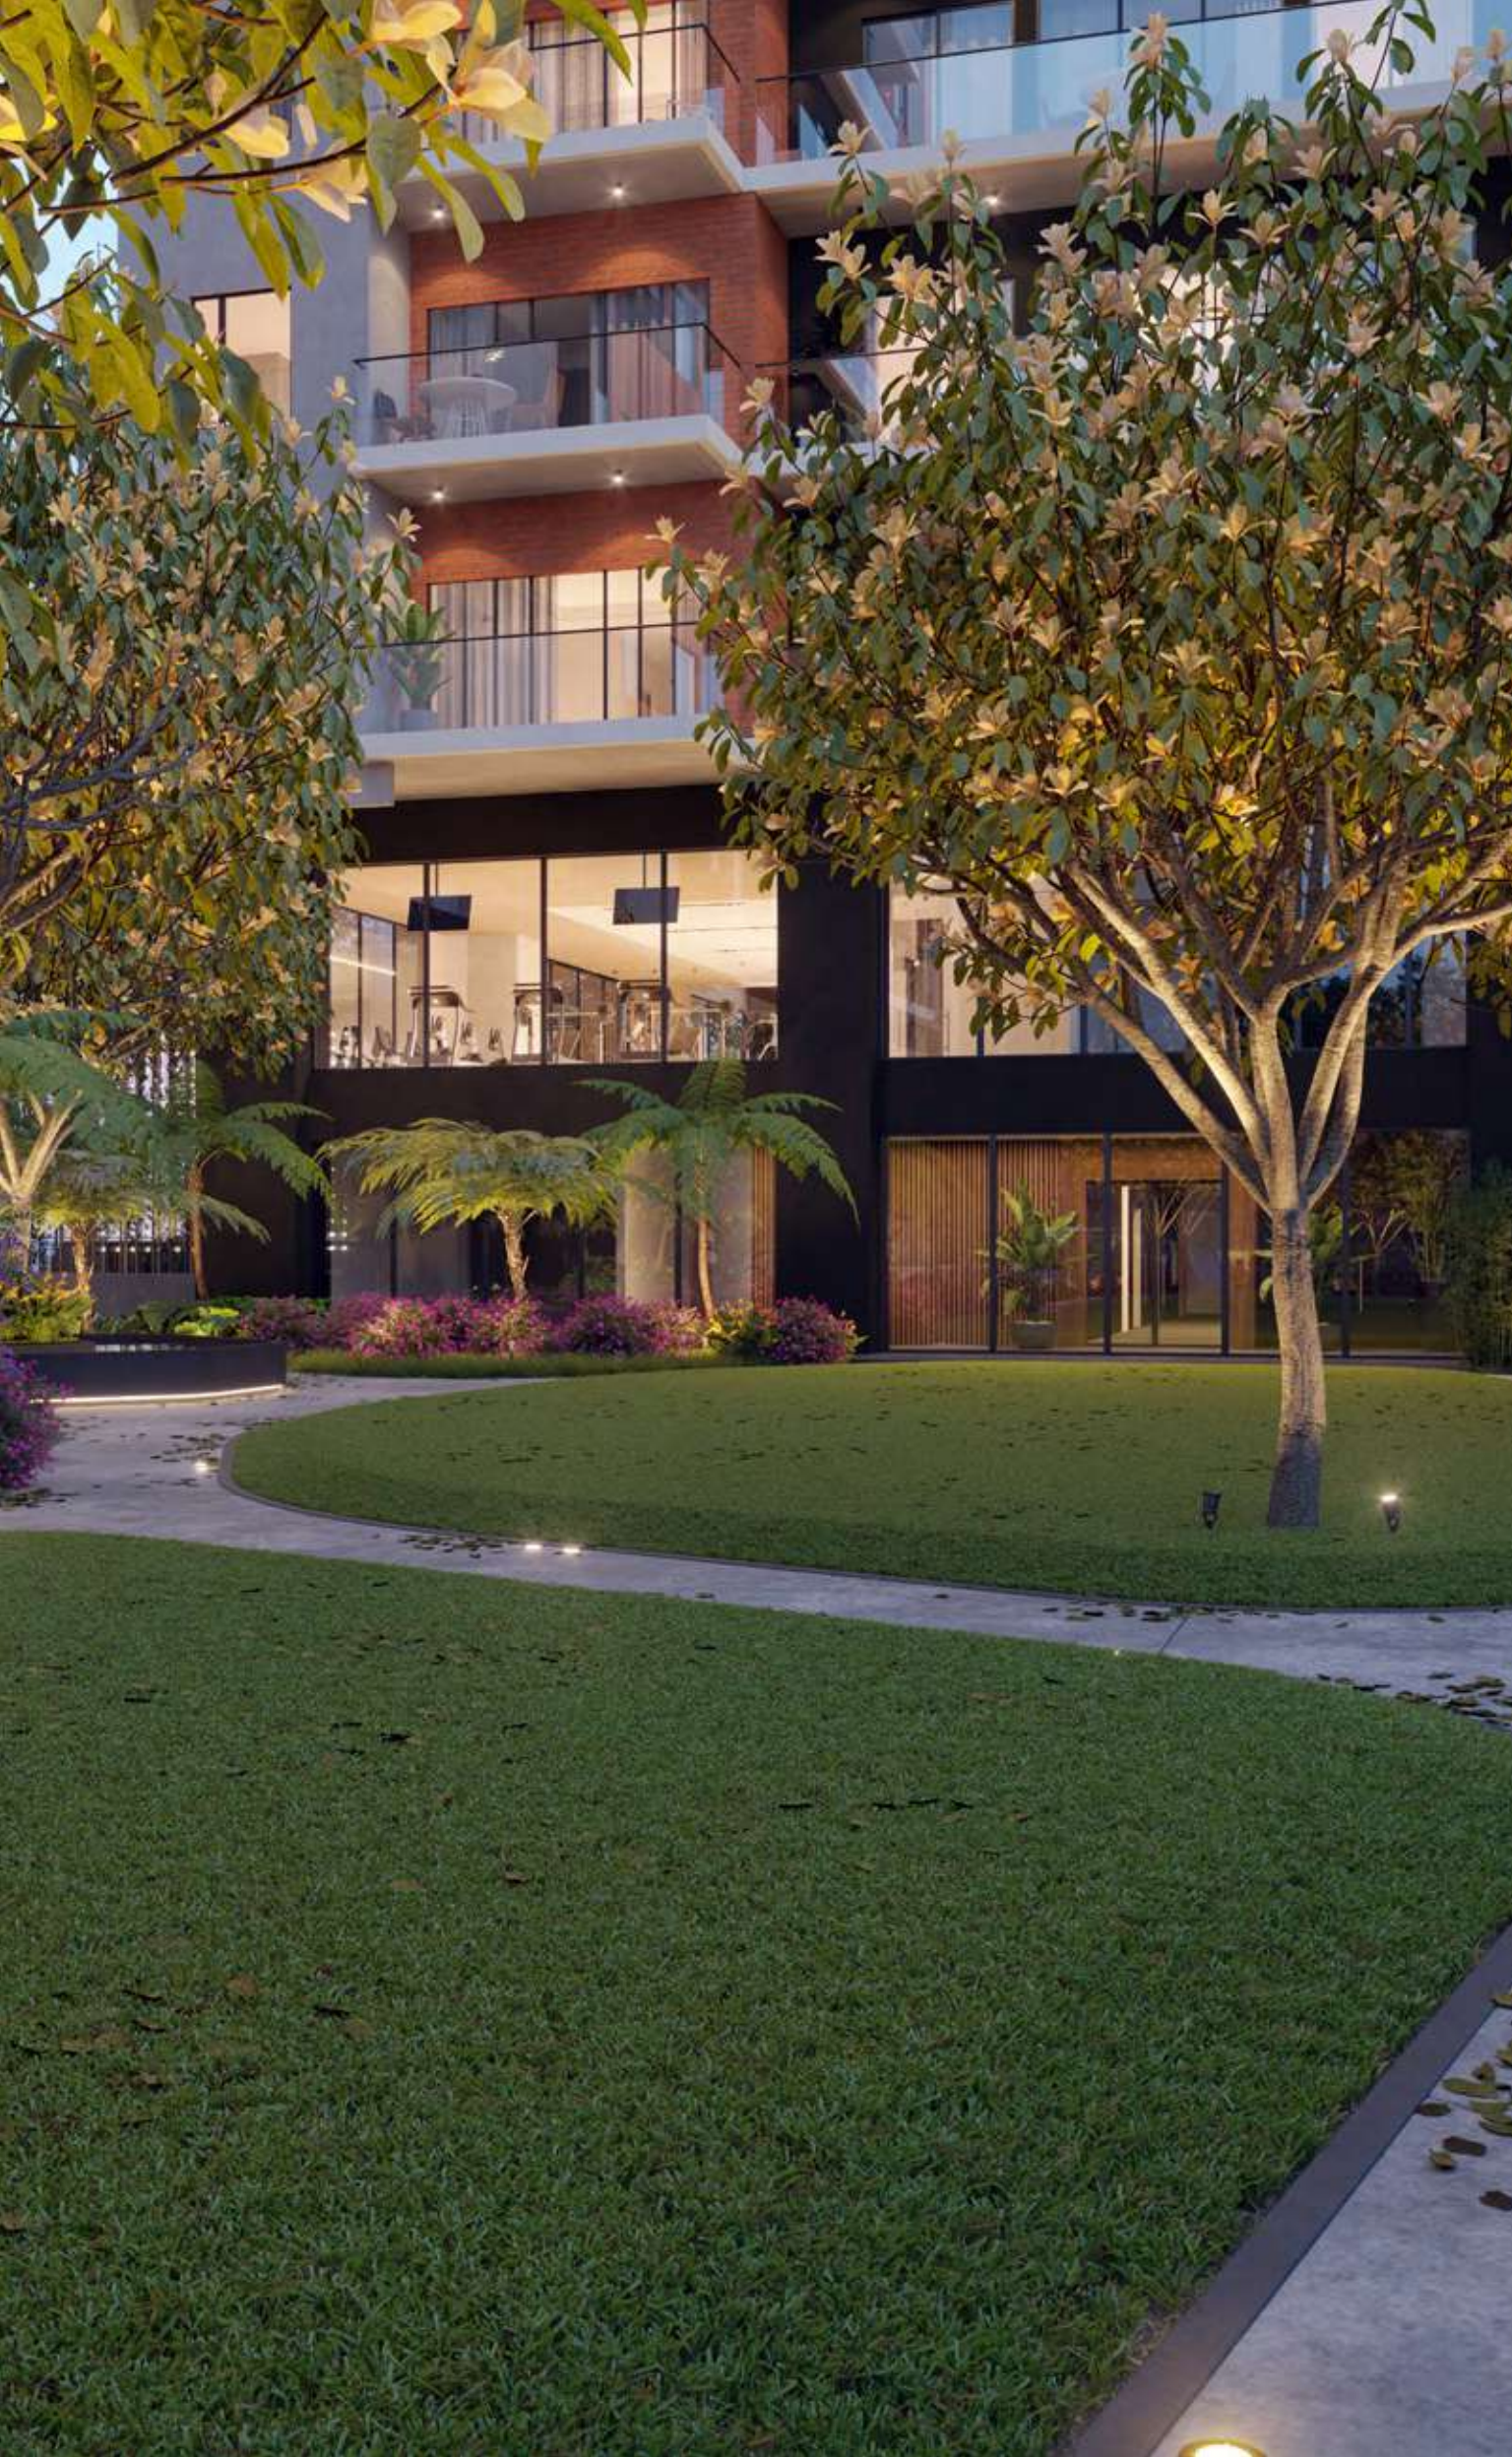

EVERY DAY
IS A NEW BEGINNING.
STAY AWAY
FROM WHAT
MIGHT HAVE BEEN
AND LOOK
AT WHAT CAN BE.